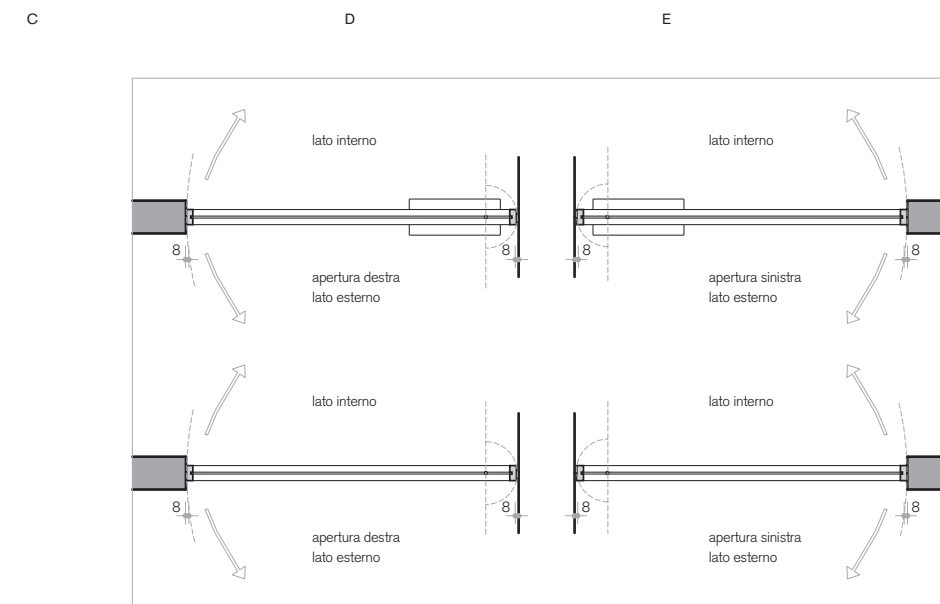

# Pivot **technical info**

**a. fronte**  
**b. retro**  
**c. particolare profili**

a. front  
 b. back  
 c. profile details

a. recto  
 b. verso  
 c. détails profils

a. Vorderseite  
 b. Rückseite  
 c. Detail Profile

a. frente  
 b. trasera  
 c. detalle perfiles

**A. sez. verticale con chiudiporta a pavimento**  
**B. sez. verticale con chiudiporta incassato nel doppio traverso**  
**C. dettaglio cerniera a forbice a soffitto con rinforzo**  
**D. dettaglio chiudiporta a pavimento**  
**E. dettaglio chiudiporta incassato nel doppio traverso**

**A. Section verticale avec le ferme au sol**  
**B. Section verticale avec le ferme encastré dans le double profile**  
**C. Détail des charnières à ciseaux au plafond, avec renforcement**  
**D. Détail du ferme au sol**  
**E. Détail du ferme dans le double profile**

A. Vertikaler Querschnitt, mit Türschließer am Boden  
 B. Vertikaler Querschnitt, mit Türschließer an dem doppelten Profil eingebaut  
 C. Detail von Scherenscharnier an der Decke, mit Verstärkung  
 D. Detail von Türschließer am Boden  
 E. Detail von Türschließer, an dem doppelten Profil eingebaut