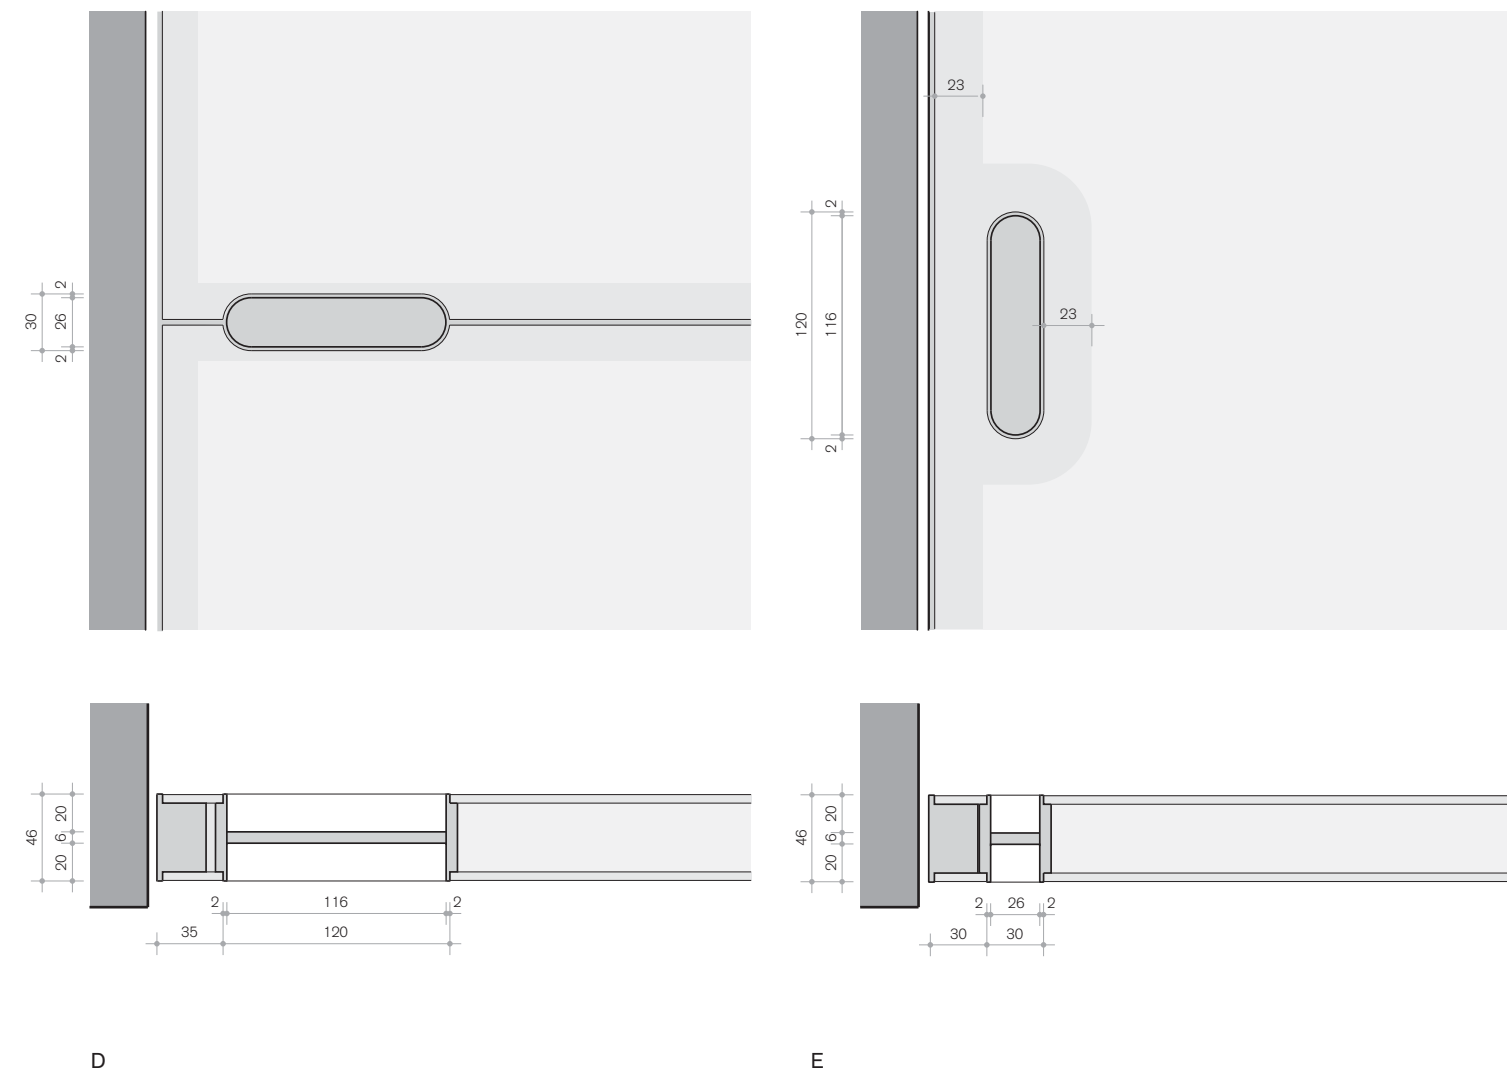

D

E

Porte pivotanti Pivot

Pivoting door
Pivot

Portes pivotantes
Pivot

Pivot-Türen
Pivot

Puertas pivotantes
Pivot

- A. maniglione doppio in alluminio anodizzato
- B. maniglia a barretta sezione "L"
- C. maniglia a barretta

- A. large double handle in anodised aluminium
- B. L shape handle
- C. bar handle

- A. grande poignée double en aluminium anodisé
- B. poignée en L
- C. poignée en forme de barre

- A. Großer Doppelgriff aus eloxierten Aluminium
- B. Griff in L-Form
- C. Griff in Stab-Form

- A. manillón doble en aluminio anodizado
- B. manilla en L
- C. manilla en forma de barra

Porte pivotanti Pivot D

Pivoting door
Pivot D

Portes pivotantes
Pivot D

Pivot-Türen
Pivot D

Puertas pivotantes
Pivot D

- D. maniglia incassata orizzontale
- E. maniglia incassata verticale

- D. recessed horizontal handle
- E. recessed vertical handle

- D. poignée horizontale encastrée
- E. poignée verticale encastrée

- D. Horizontaler Griff
- E. Vertieft Griff

- D. manilla horizontal empotrada
- E. manilla vertical empotrada