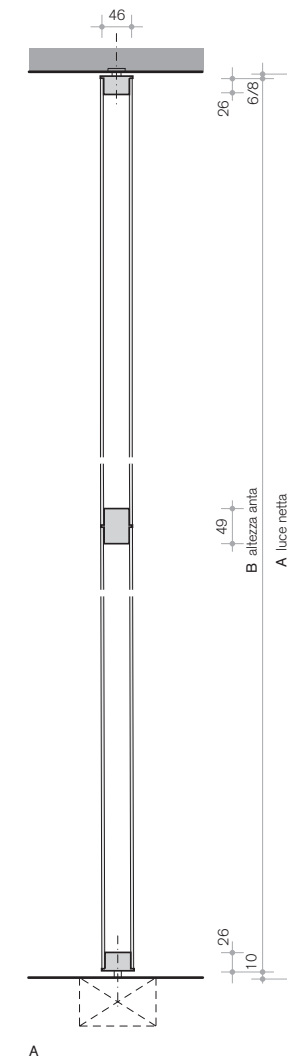

Pivot D technical info

a. fronte
b. retro
c. particolare profili

a. front
b. back
c. profile details

a. recto
b. verso
c. détails profils

a. Vorderseite
b. Rückseite
c. Detail Profile

a. frente
b. trasera
c. detalle perfiles

A

A. sez. verticale con chiudiporta a pavimento
B. dettaglio cerniera a forbice a soffitto con rinforzo
C. dettaglio chiudiporta a pavimento

A. Vertical section with door closer on the floor
B. Detail of "scissor" hinge in the ceiling, with reinforcement
C. Detail of door closer on the floor

B

C

A. Section verticale avec ferm au sol
B. Détail de la charnière à ciseaux au plafond, avec renforcement
C. Détail du ferme au sol

A. Vertikaler Querschnitt, mit Türschließer am Boden
B. Detail von Scherenscharnier an der Decke, mit Verstärkung
C. Detail von Türschließer am Boden

A. Sección vertical con el cierre de la puerta en el piso
B. Detalle de bisagra "tijera" en el techo, con refuerzo
C. Detalle del cierre de la puerta en el suelo

Pivot doors **general info**

Porte pivotanti Pivot