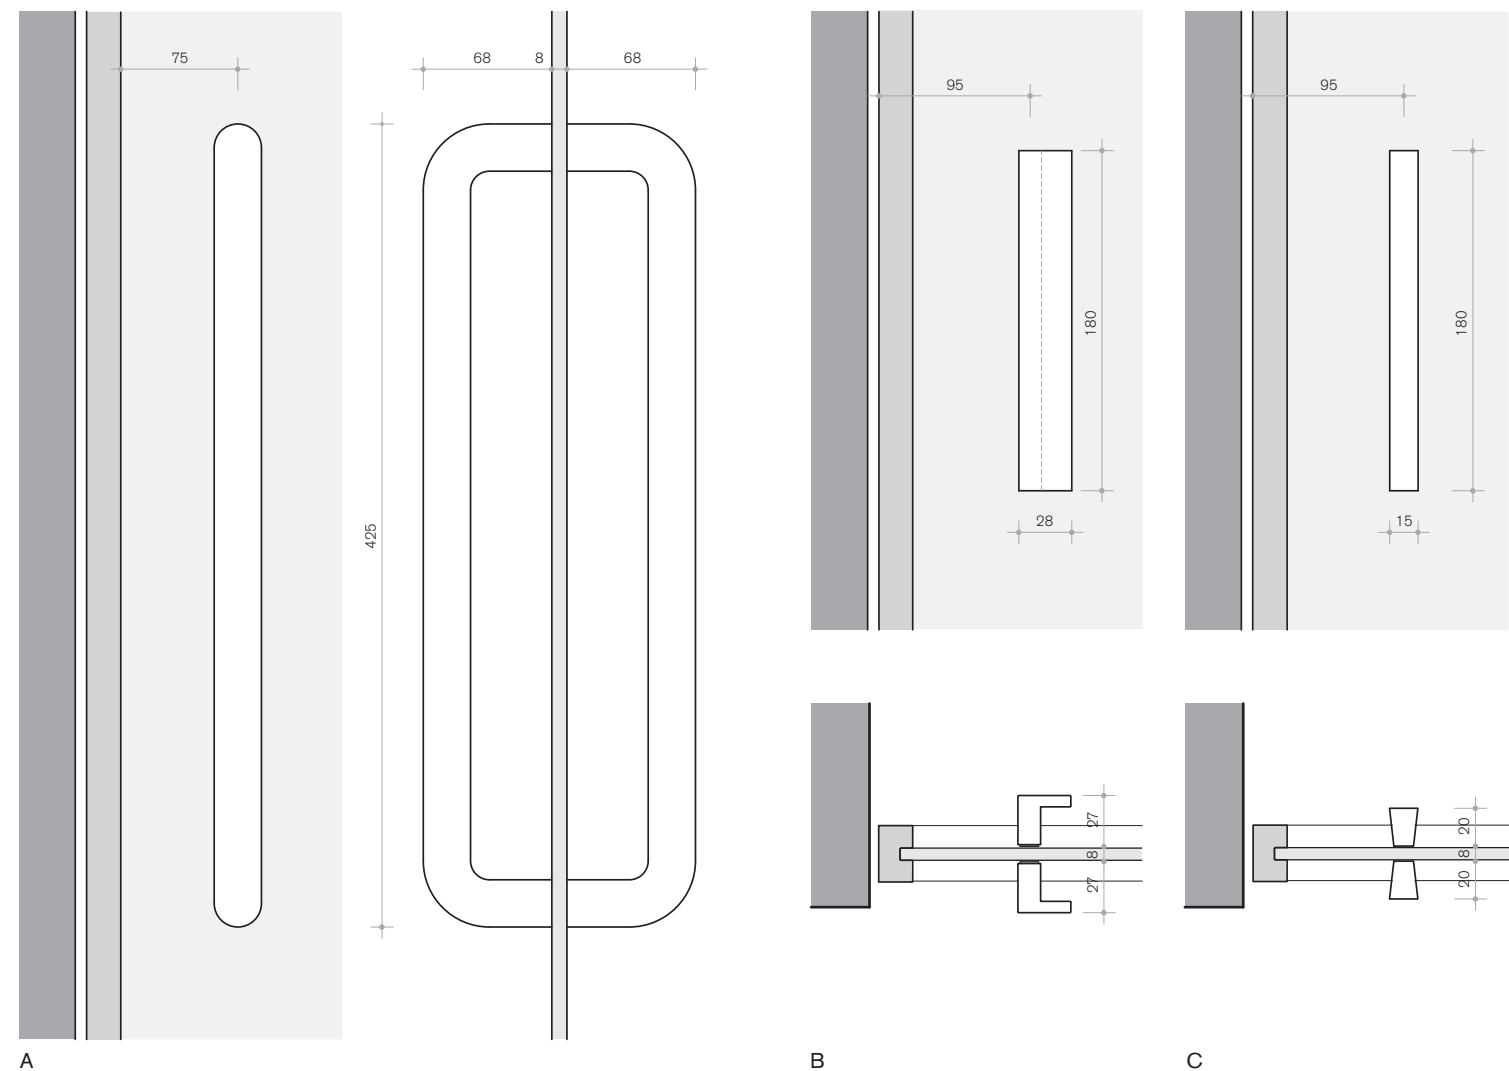

A

A. sez. verticale con chiudiporta a pavimento
B. dettaglio cerniera a forbice a soffitto con rinforzo
C. dettaglio chiudiporta a pavimento

A. Vertical section with door closer on the floor
B. Detail of "scissor" hinge in the ceiling, with reinforcement
C. Detail of door closer on the floor

B

C

A. Section verticale avec ferm au sol
B. Détail de la charnière à ciseaux au plafond, avec renforcement
C. Détail du ferme au sol

A. Vertikaler Querschnitt, mit Türschließer am Boden
B. Detail von Scherenscharnier an der Decke, mit Verstärkung
C. Detail von Türschließer am Boden

A. Sección vertical con el cierre de la puerta en el piso
B. Detalle de bisagra "tijera" en el techo, con refuerzo
C. Detalle del cierre de la puerta en el suelo

Pivot doors **general info**

Porte pivotanti Pivot

Pivoting door
Pivot

Portes pivotantes
Pivot

Pivot-Türen
Pivot

Puertas pivotantes
Pivot

- A.** maniglione doppio
in alluminio anodizzato
B. maniglia a barretta
sezione "L"
C. maniglia a barretta

A. large double handle
in anodised aluminium
B. L shape handle
C. bar handle