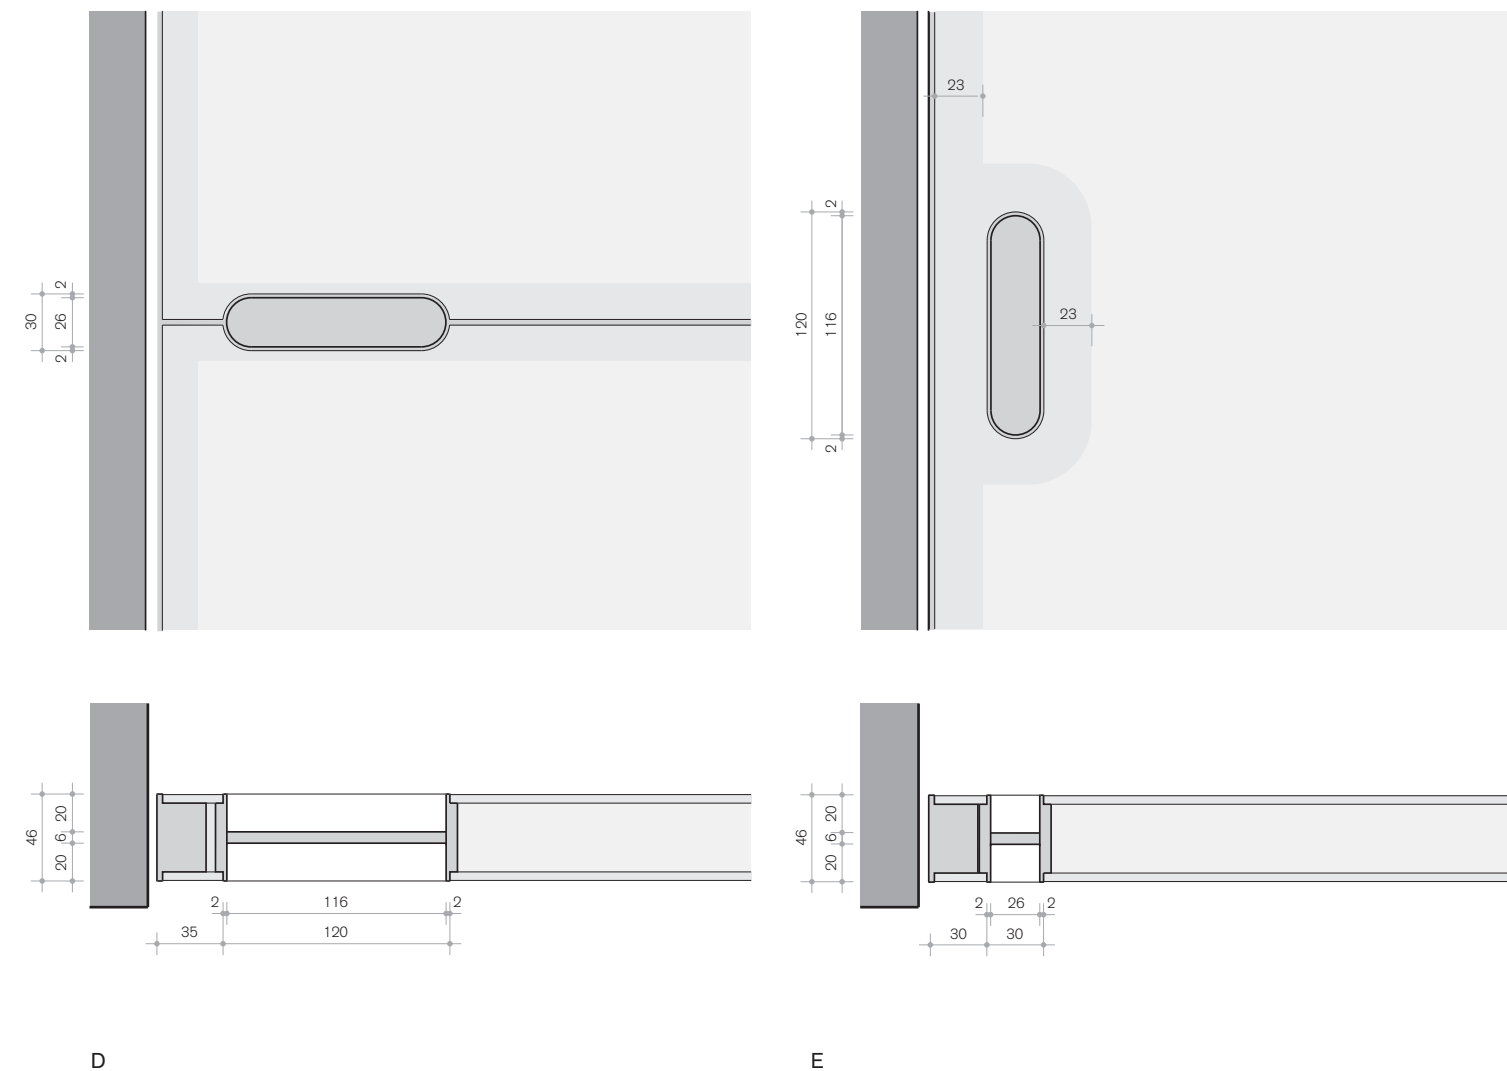

A

A. sez. verticale con chiudiporta a pavimento
B. dettaglio cerniera a forbice a soffitto con rinforzo
C. dettaglio chiudiporta a pavimento

A. Vertical section with door closer on the floor
B. Detail of "scissor" hinge in the ceiling, with reinforcement
C. Detail of door closer on the floor

B

C

A. Section verticale avec ferm au sol
B. Détail de la charnière à ciseaux au plafond, avec renforcement
C. Détail du ferme au sol

A. Vertikaler Querschnitt, mit Türschließer am Boden
B. Detail von Scherenscharnier an der Decke, mit Verstärkung
C. Detail von Türschließer am Boden

A. Sección vertical con el cierre de la puerta en el piso
B. Detalle de bisagra "tijera" en el techo, con refuerzo
C. Detalle del cierre de la puerta en el suelo

Pivot doors **general info**

Porte pivotanti Pivot