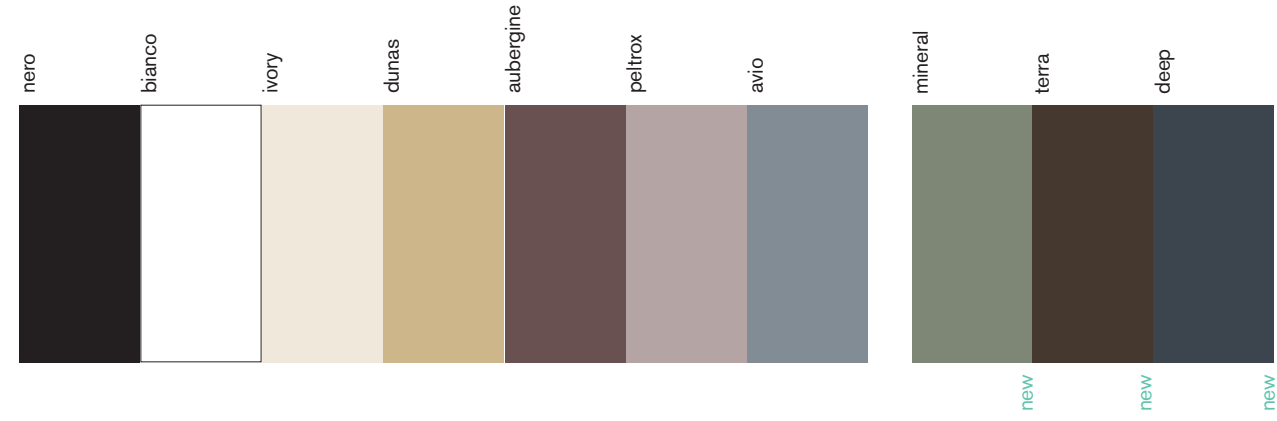

colors & finishing

CRISTALLO TRASPARENTE
pannelli parete
CLEAR TOUGHENED GLASS
panels

CRISTALLO SATINATO TEMPERATO
pannelli parete
FROSTED GLASS
panels

CRISTALLO LACCATO DOPPIO
pannelli parete
POLISHED GLASS
panels

CRISTALLO DECORATO
pannelli parete
DECORATED GLASS
panels

CRISTALLO SEMIRIFLETTENTE
pannelli parete
REFLECTING GLASS
panels

Luconi & C Srl si riserva il diritto di apportare, in qualunque momento, modifiche alle finiture presenti in queste pagine. I colori sono rappresentati a titolo informativo.