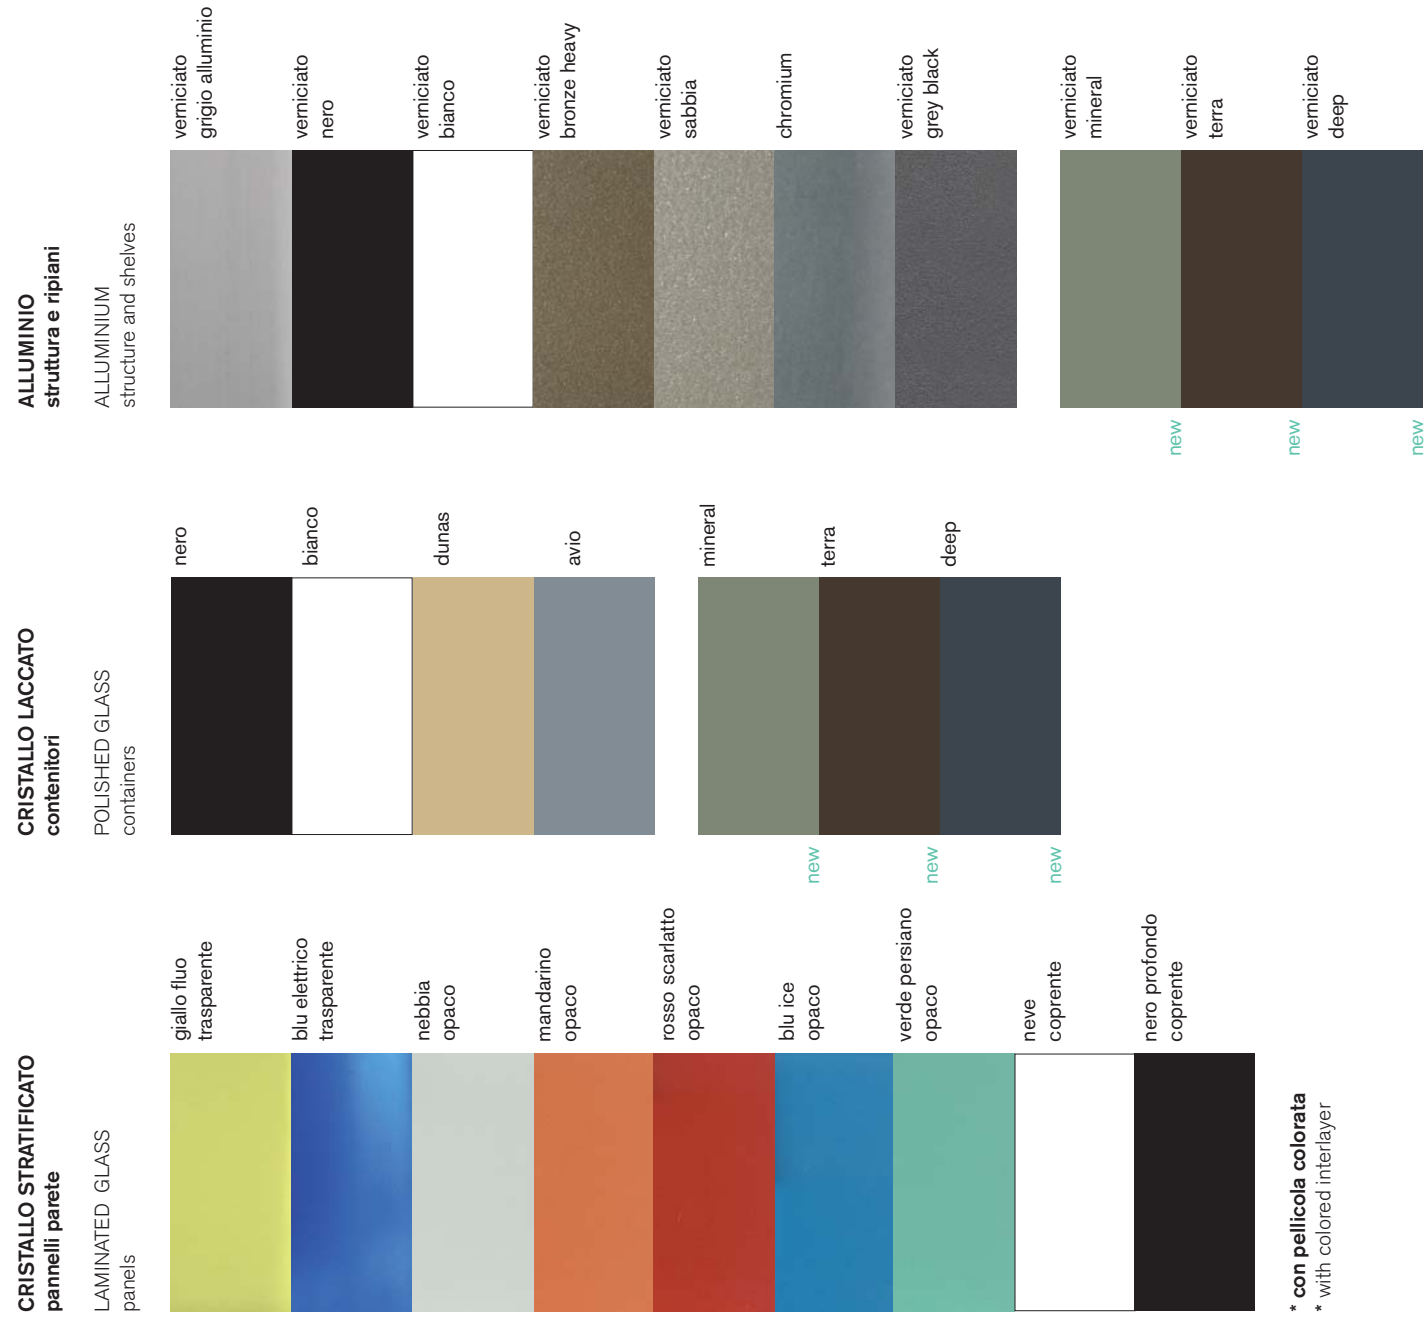

colors & finishing

CRISTALLO TRASPARENTE
pannelli parete
CLEAR TOUGHENED GLASS
panels

CRISTALLO SATINATO TEMPERATO
pannelli parete
FROSTED GLASS
panels

CRISTALLO LACCATO DOPPIO
pannelli parete
POLISHED GLASS
panels

CRISTALLO DECORATO
pannelli parete
DECORATED GLASS
panels

CRISTALLO SEMIRIFLETTENTE
pannelli parete
REFLECTING GLASS
panels

Luconi & C Srl si riserva il diritto di apportare, in qualunque momento, modifiche alle finiture presenti in queste pagine. I colori sono rappresentati a titolo informativo.