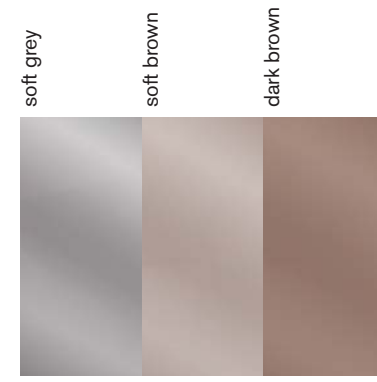

colors & finishing

CRISTALLO TRASPARENTE
pannelli parete
CLEAR TOUGHENED GLASS
panels

CRISTALLO SATINATO TEMPERATO
pannelli parete
FROSTED GLASS
panels

CRISTALLO LACCATO DOPPIO
pannelli parete
POLISHED GLASS
panels

CRISTALLO DECORATO
pannelli parete
DECORATED GLASS
panels

CRISTALLO SEMIRIFLETTENTE
pannelli parete
REFLECTING GLASS
panels

Luconi & C Srl si riserva il diritto di apportare, in qualunque momento, modifiche alle finiture presenti in queste pagine. I colori sono rappresentati a titolo informativo.